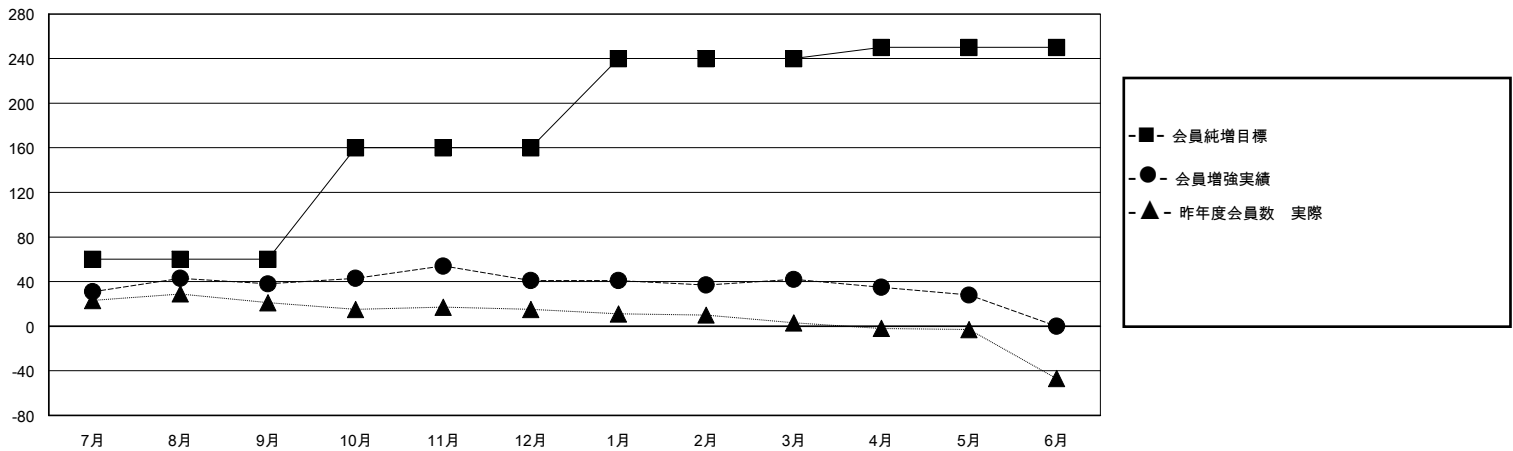

MONTHLY MEMBERSHIP PROGRESS REPORT

District 331 C

Results as of: 5/31/2020

GMT:

地域 JAPAN

GMT会則地域

クラブ				名			
結果: 2019-2020				結果: 2019-2020			
四半期	新クラブ目標	新クラブ	解散クラブ	四半期	会員純増目標	会員増強実績	退会者(転籍を含む)実際
7月/8月/9月	0	0	0	7月/8月/9月	60	74	34
10月/11月/12月	0	0	0	10月/11月/12月	100	36	32
1月/2月/3月	1	0	0	1月/2月/3月	80	31	30
4月/5月/6月	0	0	0	4月/5月/6月	10	8	21

新クラブ目標及び実績累計

会員目標及び実績累計

解散クラブ: 0

38 CLUBS OF 51 一名以上の新会員を登録

男女別

男性 1,467 (80.92%)
女性 346 (19.08%)

退会者

物故会員	13
クラブ解散	0
その他	104
合計	117